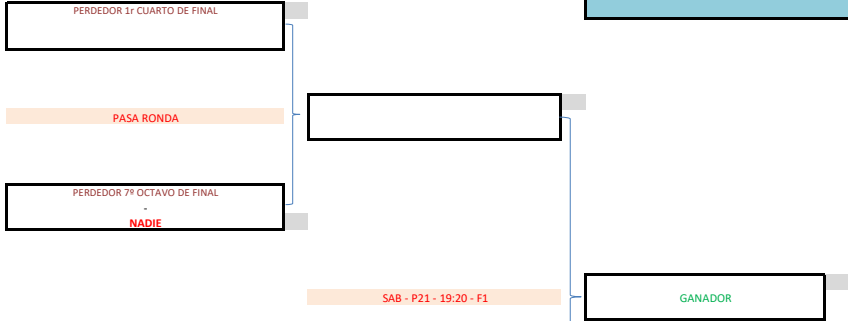

CUADRO PLATA
NACIONAL - Alevín

FINAL
DOM - P26 - 09:00 - F1

Abierto Nacional de Quart de Poblet
Circuito Nacional de Frontenis FTÉE
Frontenis Tour Edad Escolar 2018
Club de Frontenis Quart de Poblet
Quart de Poblet (Valencia)

CUADRO PLATA
CAMPEONES
SUBCAMPEONES
SEMIFINALISTAS
CUARTO FINALISTAS
OCTAVO FINALISTAS
16 FINALISTAS