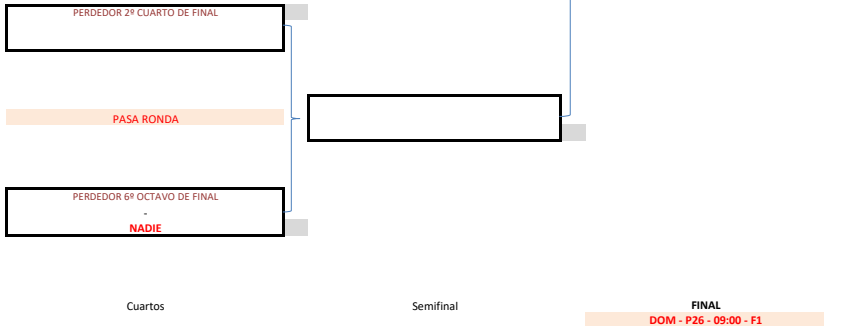

CUADRO PLATA
NACIONAL - Alevín

FINAL
DOM - P26 - 09:00 - F1

Abierto Nacional de Quart de Poblet
Circuito Nacional de Frontenis FTÉE
Frontenis Tour Edad Escolar 2018
Club de Frontenis Quart de Poblet
Quart de Poblet (Valencia)

CUADRO PLATA
CAMPEONES
SUBCAMPEONES
SEMIFINALISTAS
CUARTO FINALISTAS
OCTAVO FINALISTAS
16 FINALISTAS